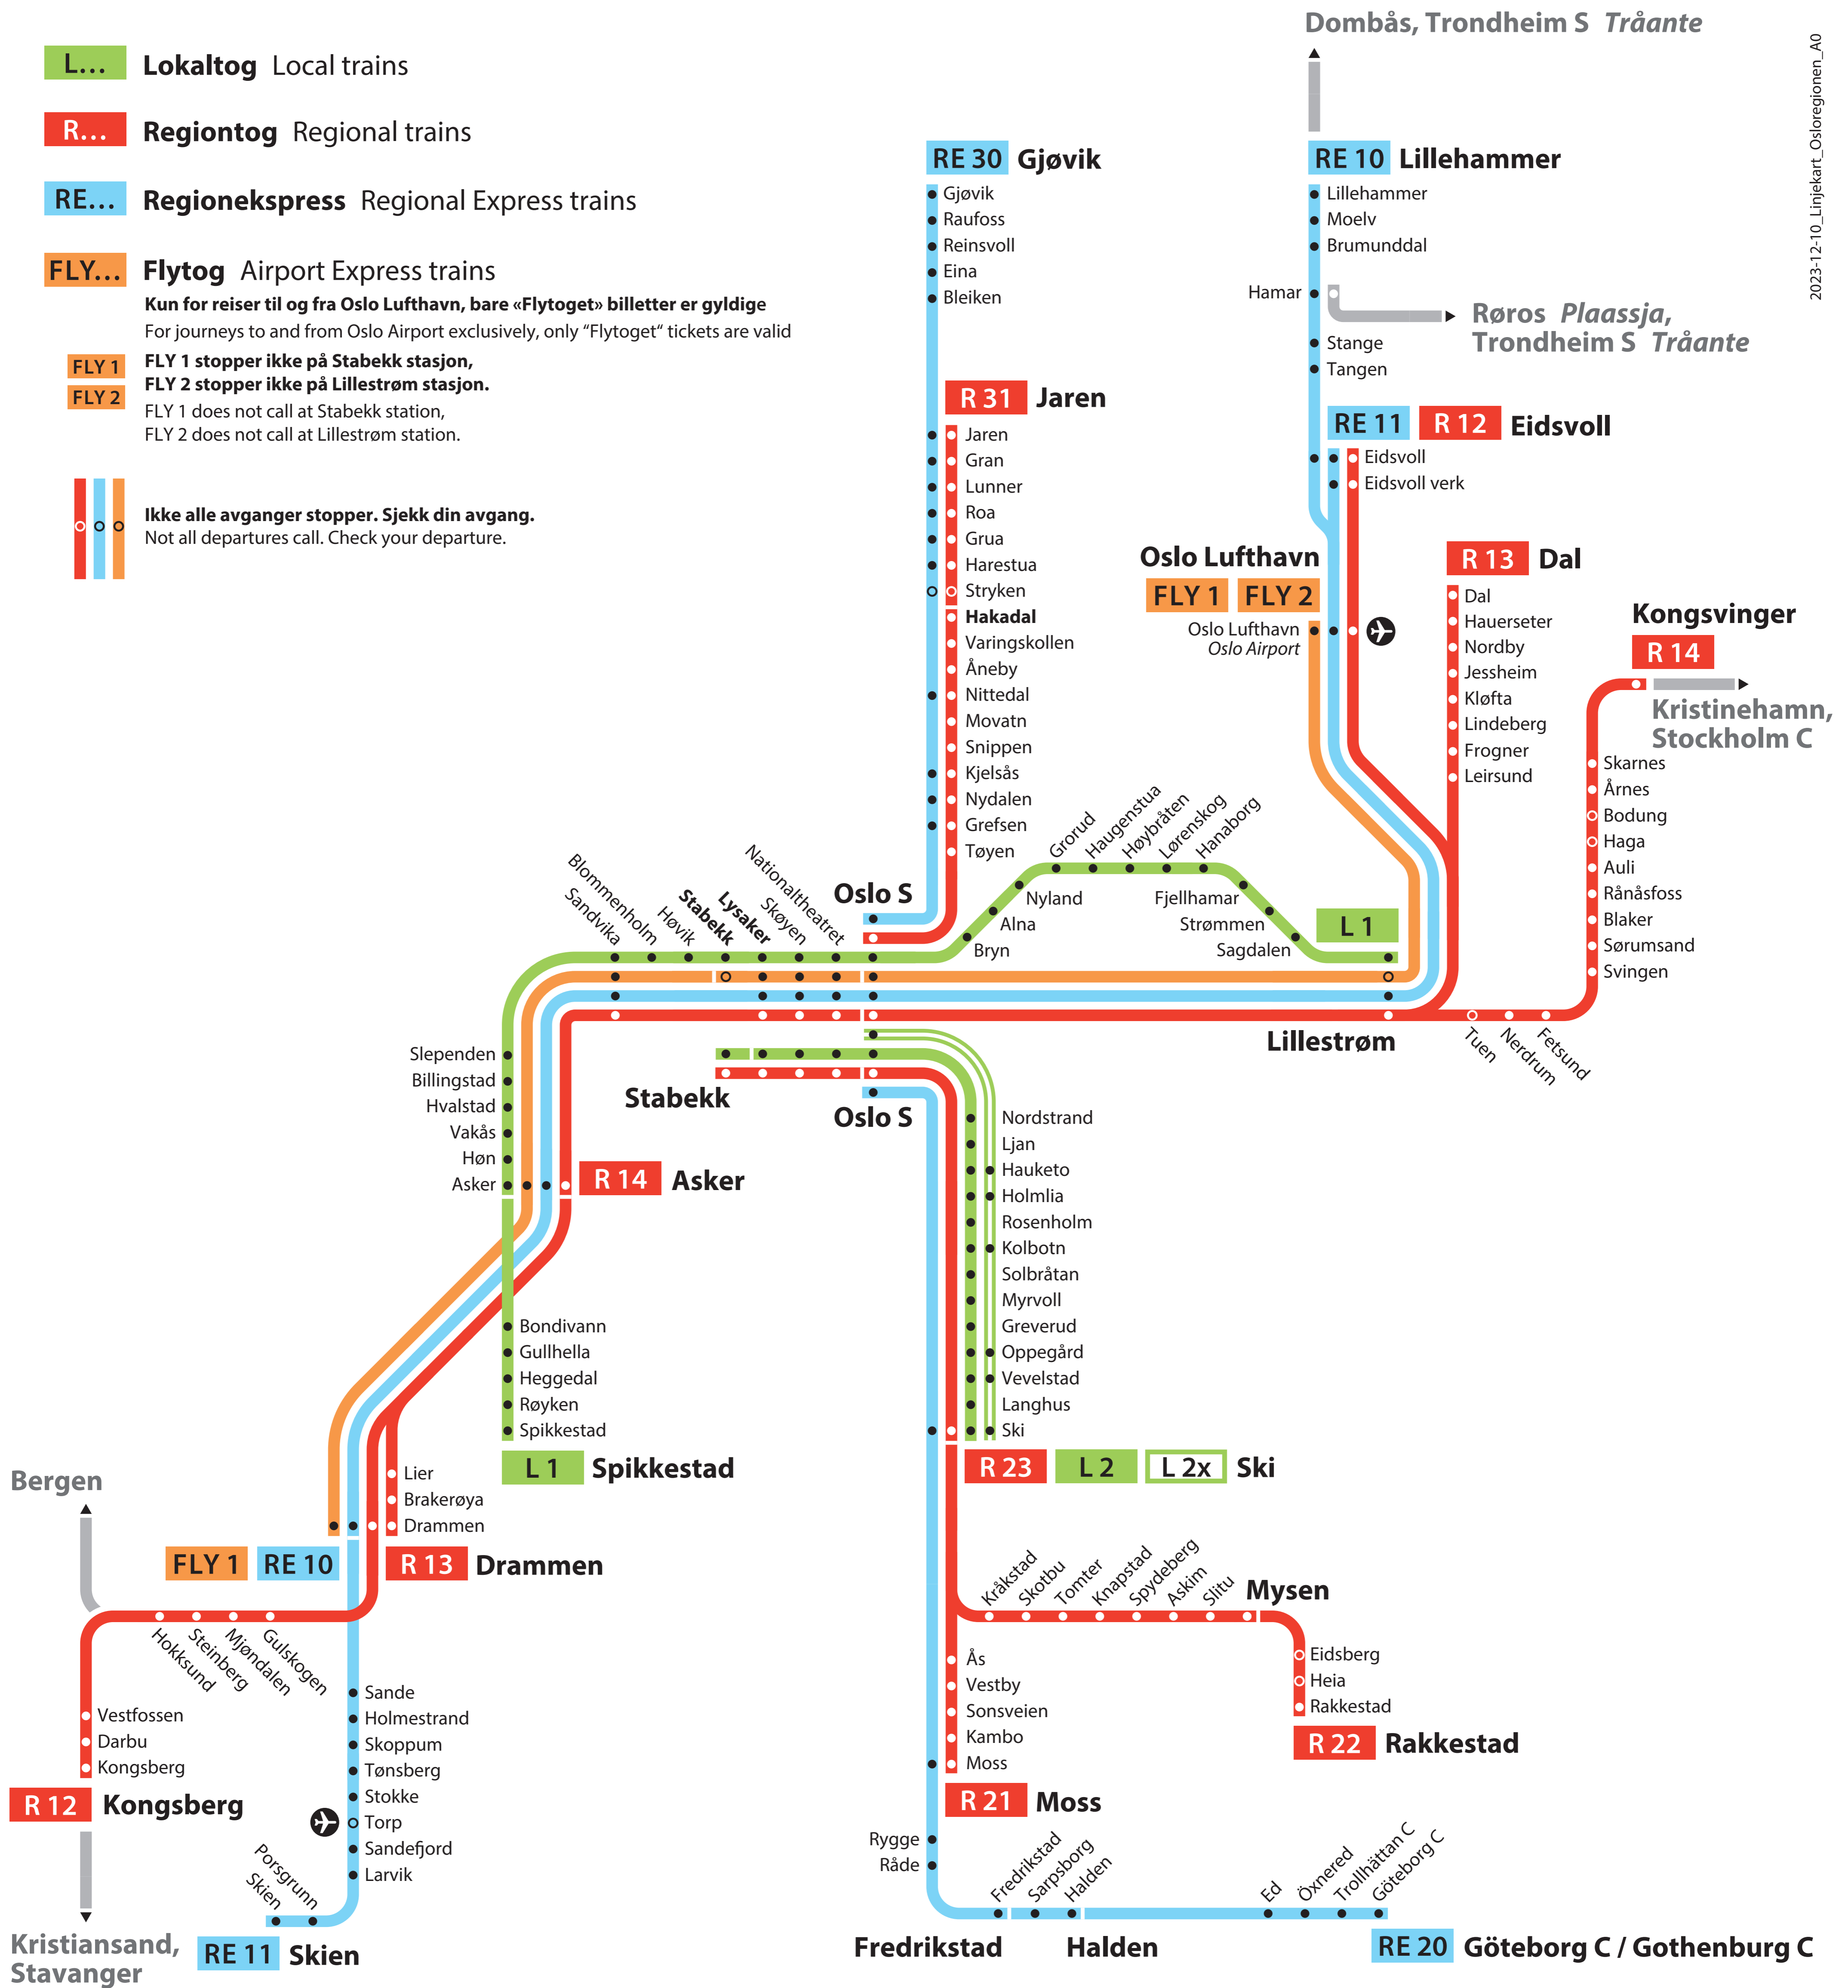

Osloregionen

The Oslo region

For fjerntog og tog utenfor Osloregionen se egne kart

For Long-distance trains and trains outside The Oslo region, consult separate maps

L... Lokaltog Local trains

R... Regiontog Regional trains

RE... Regionekspres Regional Express trains

FLY... Flytog Airport Express trains

Kun for reiser til og fra Oslo Lufthavn, bare «Flytoget» billetter er gyldige
For journeys to and from Oslo Airport exclusively, only "Flytoget" tickets are valid

FLY 1 FLY 1 stopper ikke på Stabekk stasjon,
FLY 2 FLY 2 stopper ikke på Lillestrøm stasjon.

FLY 1 does not call at Stabekk station,
FLY 2 does not call at Lillestrøm station.

 **Ikke alle avganger stopper. Sjekk din avgang.**
Not all departures call. Check your departure.

2023-12-10_Linjekart_Osloregionen_A0